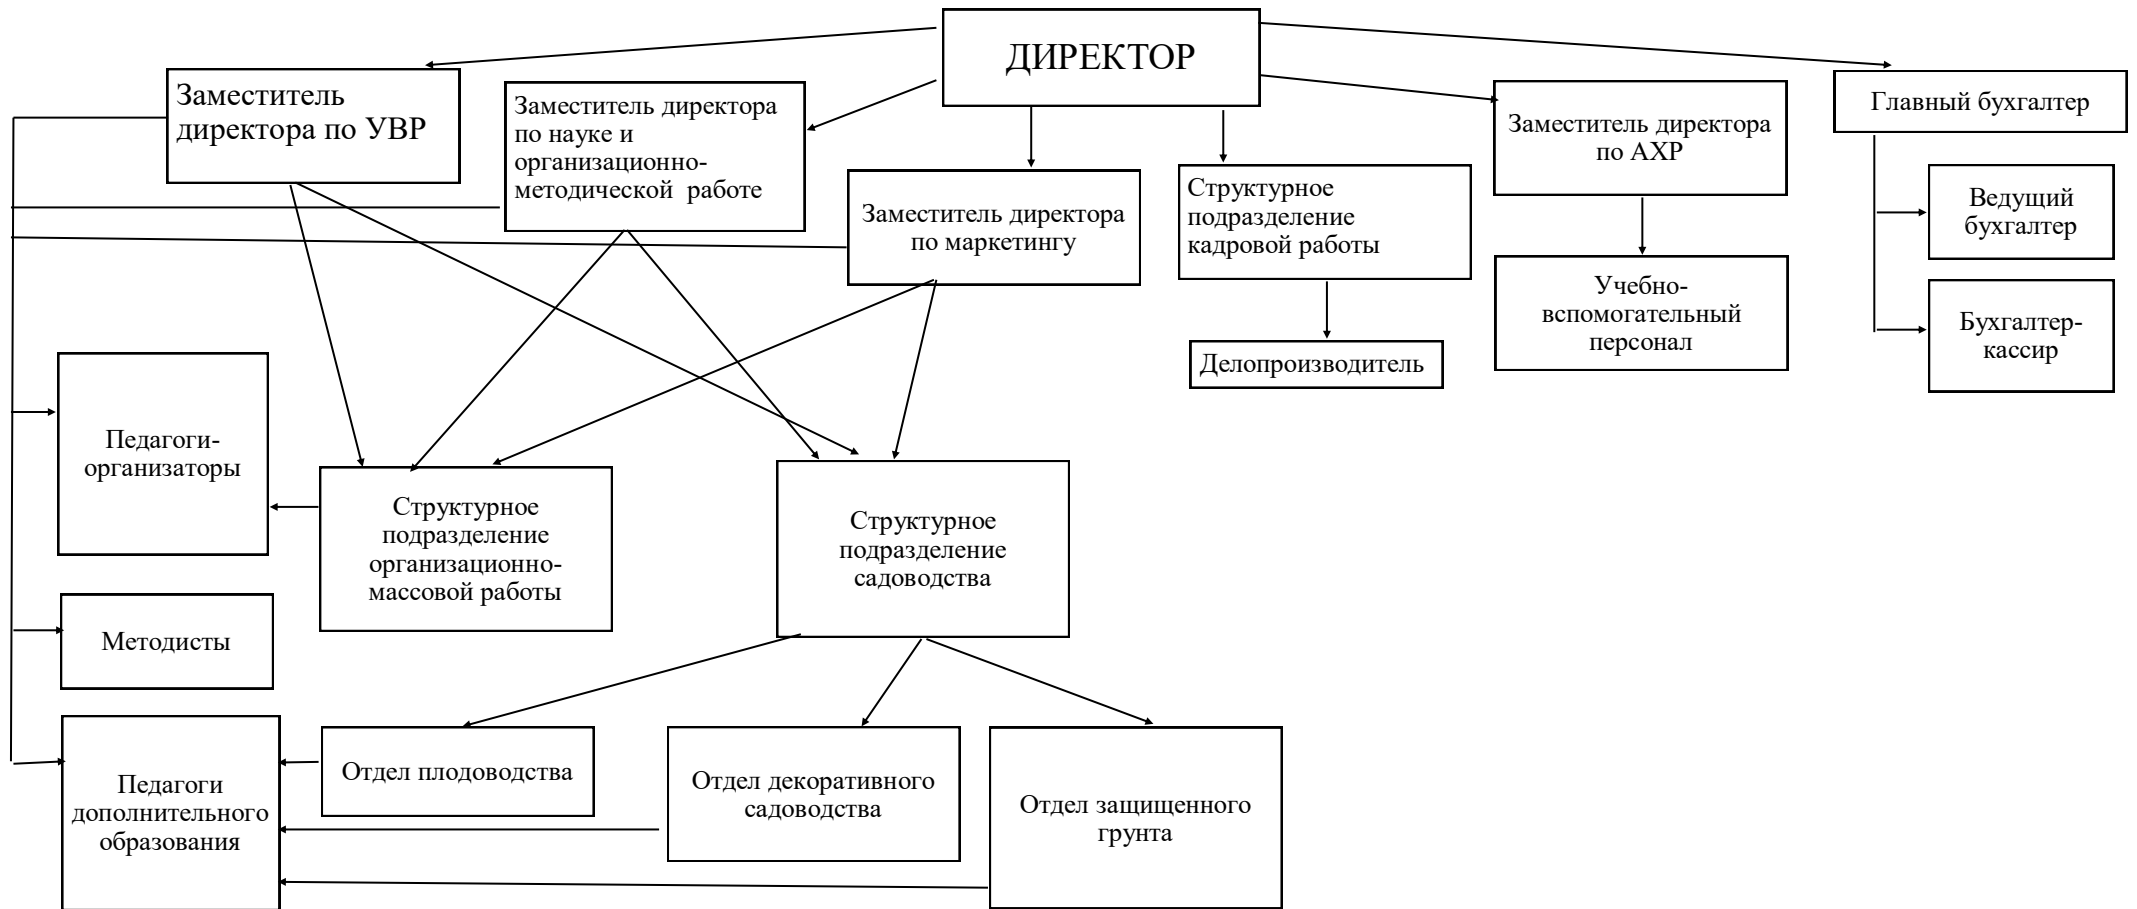

СТРУКТУРА МАУДО «СЮН «ПАТРИАРШИЙ САД»

МАУДО «СЮН «ПАТРИАРШИЙ САД» является центром естественнонаучной направленности по организации экологической, природоохранной, экскурсионной, экспедиционной, практической, здоровьесберегающей деятельности со школьниками города. Площадь учебно-опытного участка станции составляет 4Га. Сад является социально-значимым объектом. С 2005 г. Патриарший сад имеет индивидуальное штатное расписание, согласованное с администрацией г.Владимира.